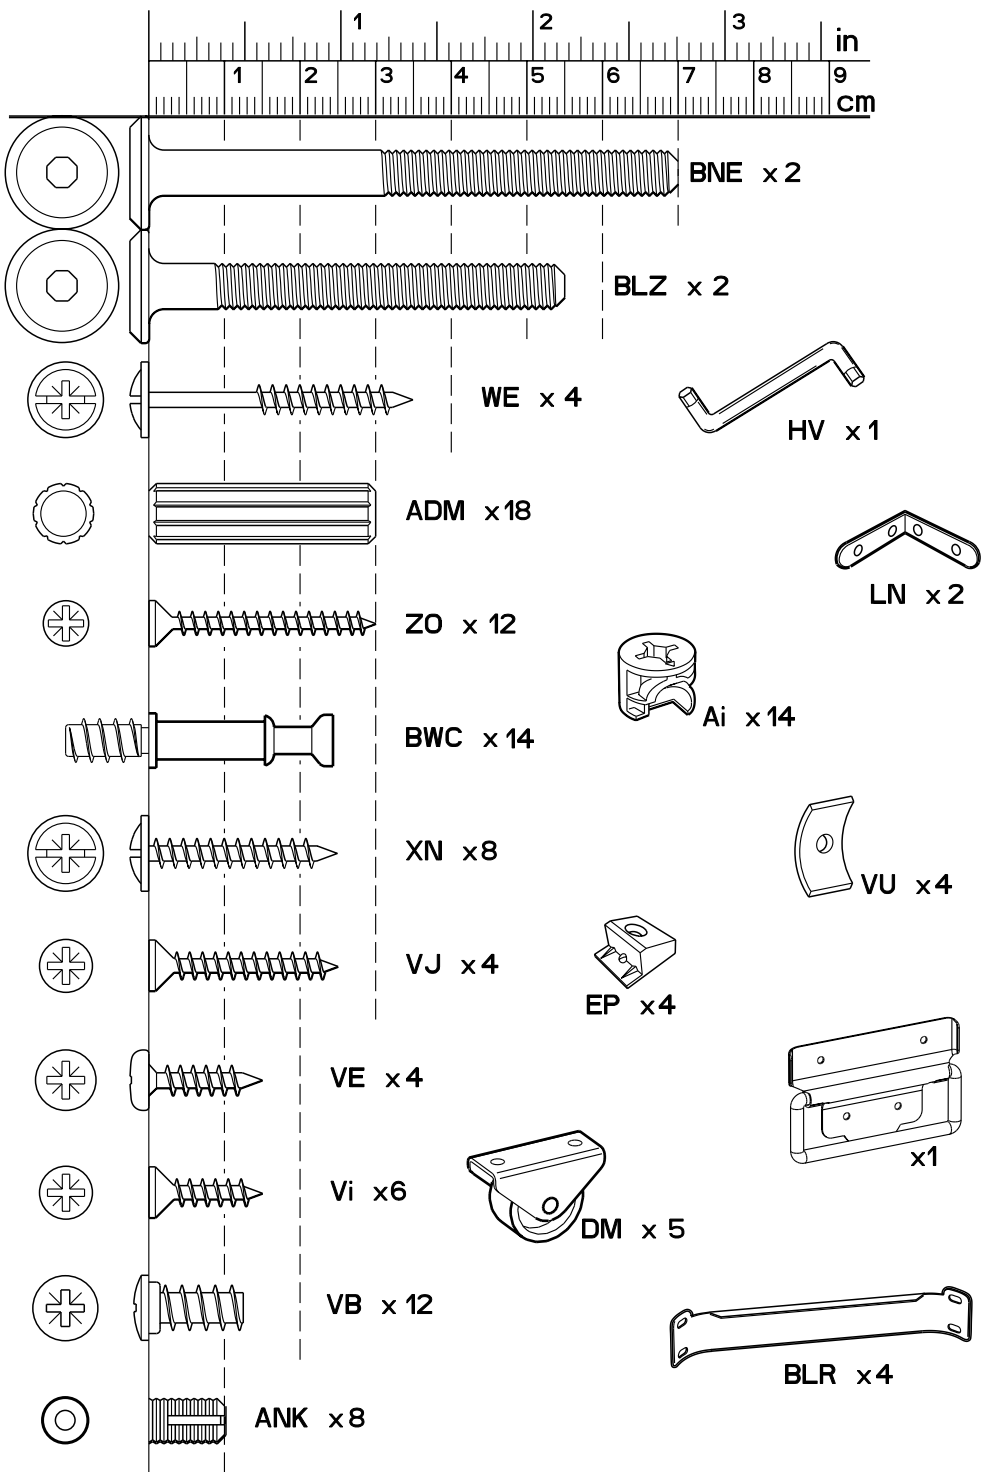

66cm
26"

99cm
39"

2311L1TI

197.5cm
77 3/4"

66cm
26"

99cm
39"

2311L2TI

207.5cm
81 3/4"

POSITION ALEATOIRE DES TEXTES

		mm			inch		
10	x 3	484	120	15	19 1/16	4 3/4	9/16
8	x 1	546	335	15	21 1/2	13 3/16	9/16
6	x 1	546	335	15	21 1/2	13 3/16	9/16
9	x 1	820	121	15	32 5/16	4 3/4	9/16
12	x 1	934	173	15	36 3/4	6 13/16	9/16
5	x 1	944	159	22	37 3/16	6 1/4	7/8
7	x 1	944	170	15	37 3/16	6 11/16	9/16
4	x 1	950	120	15	37 3/8	4 3/4	9/16
3	x 1	986	157	15	38 13/16	6 3/16	9/16
2	x 1	986	501	15	38 13/16	19 3/4	9/16
1	x 2	1900	155	22	74 13/16	6 1/8	7/8
1	x 2	2000	155	22	78 13/16	6 1/8	7/8
11	x 1	802	498	3	31 9/16	19 5/8	1/8

➔➔ 2311L1TI

➔➔ 2311L2TI

7

8

9

10

11

12

13

14

15

16

17

18

19

20