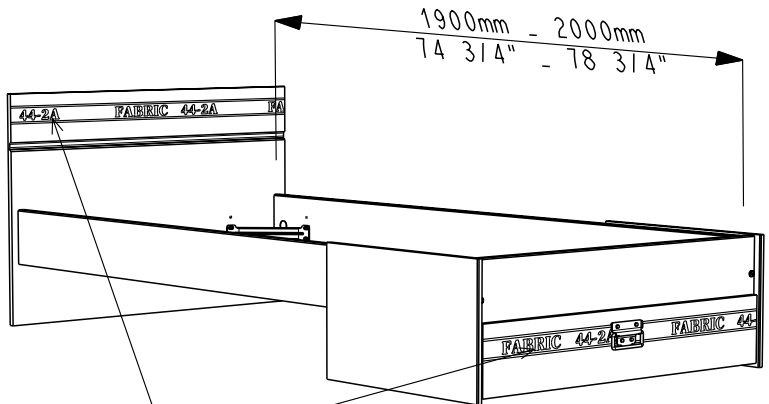

Caractéristiques produit :

Structure en panneau de particules revêtu papier décor Gris Loft et chants mélaminé Gris Loft et Gris Ombre. Dossier Haut et Face Tiroir en panneau de particules revêtu mélamine Gris Ombre et sérigraphie Blanc, position aléatoire des textes, et chants mélaminé et ABS Gris ombre et Gris Clair. Couchage en cm : 90 x 190 (sans literie)--> 2311L1TI. Couchage en cm : 90 x 200 (sans literie)--> 2311L2TI. Poignée métal. A monter soi-même.

66cm
26"

99cm
39"

2311L1TI

197.5cm
77 3/4"

66cm
26"

99cm
39"

2311L2TI

207.5cm
81 3/4"

POSITION ALEATOIRE DES TEXTES

		mm			inch		
10	x 3	484	120	15	19 1/16	4 3/4	9/16
8	x 1	546	335	15	21 1/2	13 3/16	9/16
6	x 1	546	335	15	21 1/2	13 3/16	9/16
9	x 1	820	121	15	32 5/16	4 3/4	9/16
12	x 1	934	173	15	36 3/4	6 13/16	9/16
5	x 1	944	159	22	37 3/16	6 1/4	7/8
7	x 1	944	170	15	37 3/16	6 11/16	9/16
4	x 1	950	120	15	37 3/8	4 3/4	9/16
3	x 1	986	157	15	38 13/16	6 3/16	9/16
2	x 1	986	501	15	38 13/16	19 3/4	9/16
1	x 2	1900	155	22	74 13/16	6 1/8	7/8
1	x 2	2000	155	22	78 13/16	6 1/8	7/8
11	x 1	802	498	3	31 9/16	19 5/8	1/8