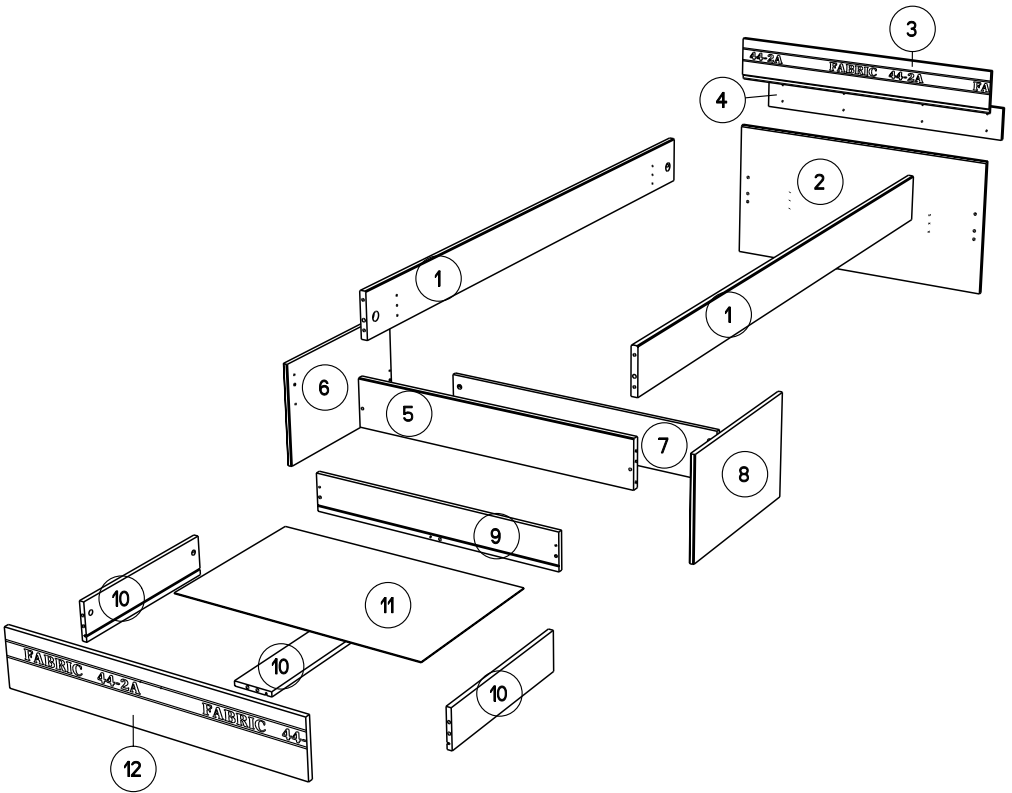

mm			inch		
10	x 3	484	120	15	19 1/16	4 3/4	9/16
8	x 1	546	335	15	21 1/2	13 3/16	9/16
6	x 1	546	335	15	21 1/2	13 3/16	9/16
9	x 1	820	121	15	32 5/16	4 3/4	9/16
12	x 1	934	173	15	36 3/4	6 13/16	9/16
5	x 1	944	159	22	37 3/16	6 1/4	7/8
7	x 1	944	170	15	37 3/16	6 11/16	9/16
4	x 1	950	120	15	37 3/8	4 3/4	9/16
3	x 1	986	157	15	38 13/16	6 3/16	9/16
2	x 1	986	501	15	38 13/16	19 3/4	9/16
1	x 2	1900	155	22	74 13/16	6 1/8	7/8
1	x 2	2000	155	22	78 13/16	6 1/8	7/8
11	x 1	802	498	3	31 9/16	19 5/8	1/8